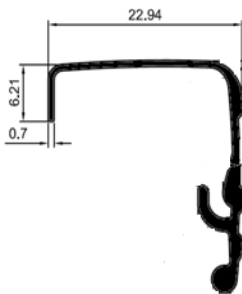

KITCHEN PROFILES

1 KP 3001 1.400-1.500

1 KP 3002 1.400-1.500

1 KP 3003 0.400-0.500

1 KP 3004 0.400-0.500

1 KP 3005 1.900-2.000

1 KP 3006 1.700-1.800

1 KP 3009 0.250-0.350

1 KP 30001 1.150-1.250

KITCHEN PROFILES

1	SUMO 001	2.400-2.500
2	SUMO 002	1.100-1.200
3	SUMO 003	1.600-1.700

1	SIDE COLUMN	1.700-1.800
---	-------------	-------------

1	KITCHEN PROFILE	0.600-0.700
---	-----------------	-------------