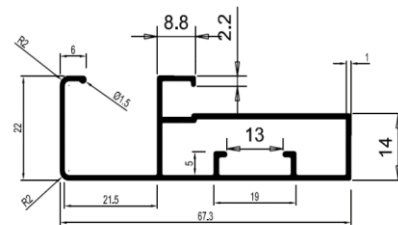

KITCHEN PROFILES

1 KP 3001 1.400-1.500

1 KP 3002 1.400-1.500

1 KP 3003 0.400-0.500

1 KP 3004 0.400-0.500

1 KP 3005 1.900-2.000

1 KP 3006 1.700-1.800

1 KP 3009 0.250-0.350

1 KP 30001 1.150-1.250

KITCHEN PROFILES

1	SUMO 001	2.400-2.500
2	SUMO 002	1.100-1.200
3	SUMO 003	1.600-1.700

1	SIDE COLUMN	1.700-1.800
---	-------------	-------------

1	KITCHEN PROFILE	0.600-0.700
---	-----------------	-------------