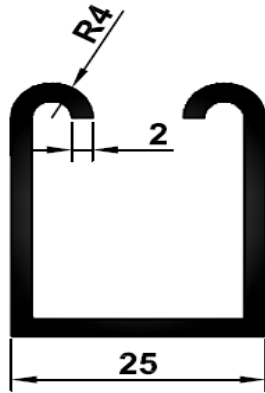

KITCHEN PROFILES

1 KP 3001 1.400-1.500

1 KP 3002 1.400-1.500

1 KP 3003 0.400-0.500

1 KP 3004 0.400-0.500

1 KP 3005 1.900-2.000

1 KP 3006 1.700-1.800

1 KP 3009 0.250-0.350

1 KP 30001 1.150-1.250

KITCHEN PROFILES

1	SUMO 001	2.400-2.500
2	SUMO 002	1.100-1.200
3	SUMO 003	1.600-1.700

1	SIDE COLUMN	1.700-1.800
---	-------------	-------------

1	KITCHEN PROFILE	0.600-0.700
---	-----------------	-------------