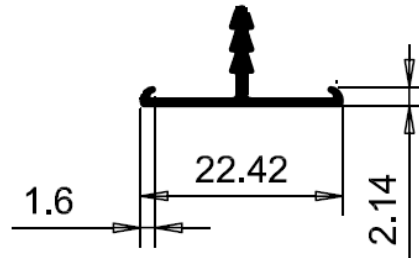

KITCHEN PROFILES

1 KP 3001 1.400-1.500

1 KP 3002 1.400-1.500

1 KP 3003 0.400-0.500

1 KP 3004 0.400-0.500

1 KP 3005 1.900-2.000

1 KP 3006 1.700-1.800

1 KP 3009 0.250-0.350

1 KP 30001 1.150-1.250

KITCHEN PROFILES

1	SUMO 001	2.400-2.500
2	SUMO 002	1.100-1.200
3	SUMO 003	1.600-1.700

1	SIDE COLUMN	1.700-1.800
---	-------------	-------------

1	KITCHEN PROFILE	0.600-0.700
---	-----------------	-------------