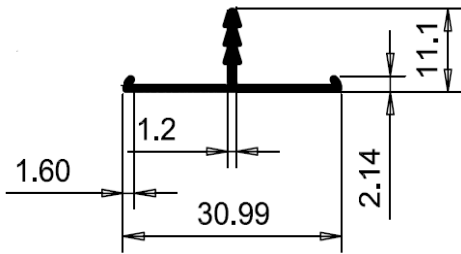

KITCHEN PROFILES

1 KP 3001 1.400-1.500

1 KP 3002 1.400-1.500

1 KP 3003 0.400-0.500

1 KP 3004 0.400-0.500

1 KP 3005 1.900-2.000

1 KP 3006 1.700-1.800

1 KP 3009 0.250-0.350

1 KP 30001 1.150-1.250

KITCHEN PROFILES

1	SUMO 001	2.400-2.500
2	SUMO 002	1.100-1.200
3	SUMO 003	1.600-1.700

1	SIDE COLUMN	1.700-1.800
---	-------------	-------------

1	KITCHEN PROFILE	0.600-0.700
---	-----------------	-------------