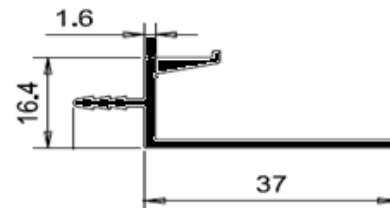

KITCHEN PROFILES

1 KP 3001 1.400-1.500

1 KP 3002 1.400-1.500

1 KP 3003 0.400-0.500

1 KP 3004 0.400-0.500

1 KP 3005 1.900-2.000

1 KP 3006 1.700-1.800

1 KP 3009 0.250-0.350

1 KP 30001 1.150-1.250

KITCHEN PROFILES

1	SUMO 001	2.400-2.500
2	SUMO 002	1.100-1.200
3	SUMO 003	1.600-1.700

1	SIDE COLUMN	1.700-1.800
---	-------------	-------------

1	KITCHEN PROFILE	0.600-0.700
---	-----------------	-------------