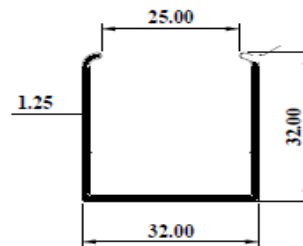

KITCHEN PROFILES

1 KP 3001 1.400-1.500

1 KP 3002 1.400-1.500

1 KP 3003 0.400-0.500

1 KP 3004 0.400-0.500

1 KP 3005 1.900-2.000

1 KP 3006 1.700-1.800

1 KP 3009 0.250-0.350

1 KP 30001 1.150-1.250

KITCHEN PROFILES

1	SUMO 001	2.400-2.500
2	SUMO 002	1.100-1.200
3	SUMO 003	1.600-1.700

1	SIDE COLUMN	1.700-1.800
---	-------------	-------------

1	KITCHEN PROFILE	0.600-0.700
---	-----------------	-------------