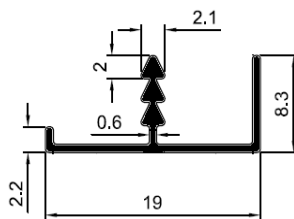

1 KP 3009 0.250-0.350