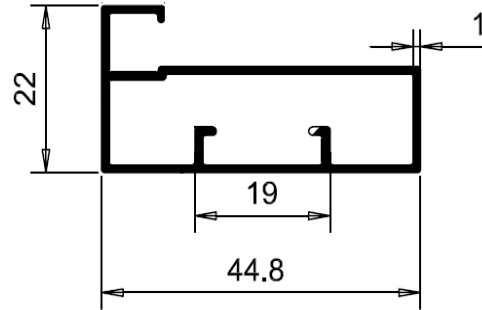

KITCHEN PROFILES

1 KP 3001 1.400-1.500

1 KP 3002 1.400-1.500

1 KP 3003 0.400-0.500

1 KP 3004 0.400-0.500

1 KP 3005 1.900-2.000

1 KP 3006 1.700-1.800

1 KP 3009 0.250-0.350

1 KP 30001 1.150-1.250

KITCHEN PROFILES

1	SUMO 001	2.400-2.500
2	SUMO 002	1.100-1.200
3	SUMO 003	1.600-1.700

1	SIDE COLUMN	1.700-1.800
---	-------------	-------------

1	KITCHEN PROFILE	0.600-0.700
---	-----------------	-------------