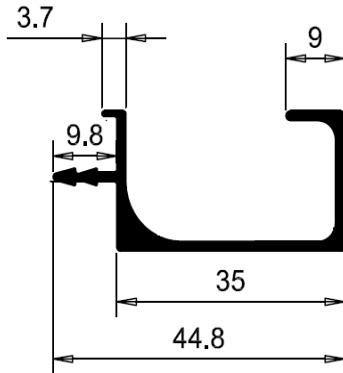

KITCHEN PROFILES

1 KP 3001 1.400-1.500

1 KP 3002 1.400-1.500

1 KP 3003 0.400-0.500

1 KP 3004 0.400-0.500

1 KP 3005 1.900-2.000

1 KP 3006 1.700-1.800

1 KP 3009 0.250-0.350

1 KP 30001 1.150-1.250

KITCHEN PROFILES

1	SUMO 001	2.400-2.500
2	SUMO 002	1.100-1.200
3	SUMO 003	1.600-1.700

1	SIDE COLUMN	1.700-1.800
---	-------------	-------------

1	KITCHEN PROFILE	0.600-0.700
---	-----------------	-------------