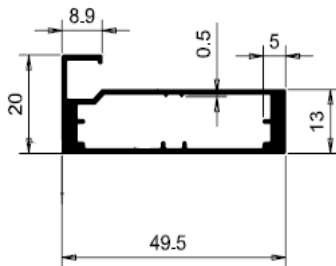

KITCHEN PROFILES

1 KP 3001 1.400-1.500

1 KP 3002 1.400-1.500

1 KP 3003 0.400-0.500

1 KP 3004 0.400-0.500

1 KP 3005 1.900-2.000

1 KP 3006 1.700-1.800

1 KP 3009 0.250-0.350

1 KP 30001 1.150-1.250

KITCHEN PROFILES

1	SUMO 001	2.400-2.500
2	SUMO 002	1.100-1.200
3	SUMO 003	1.600-1.700

1	SIDE COLUMN	1.700-1.800
---	-------------	-------------

1	KITCHEN PROFILE	0.600-0.700
---	-----------------	-------------